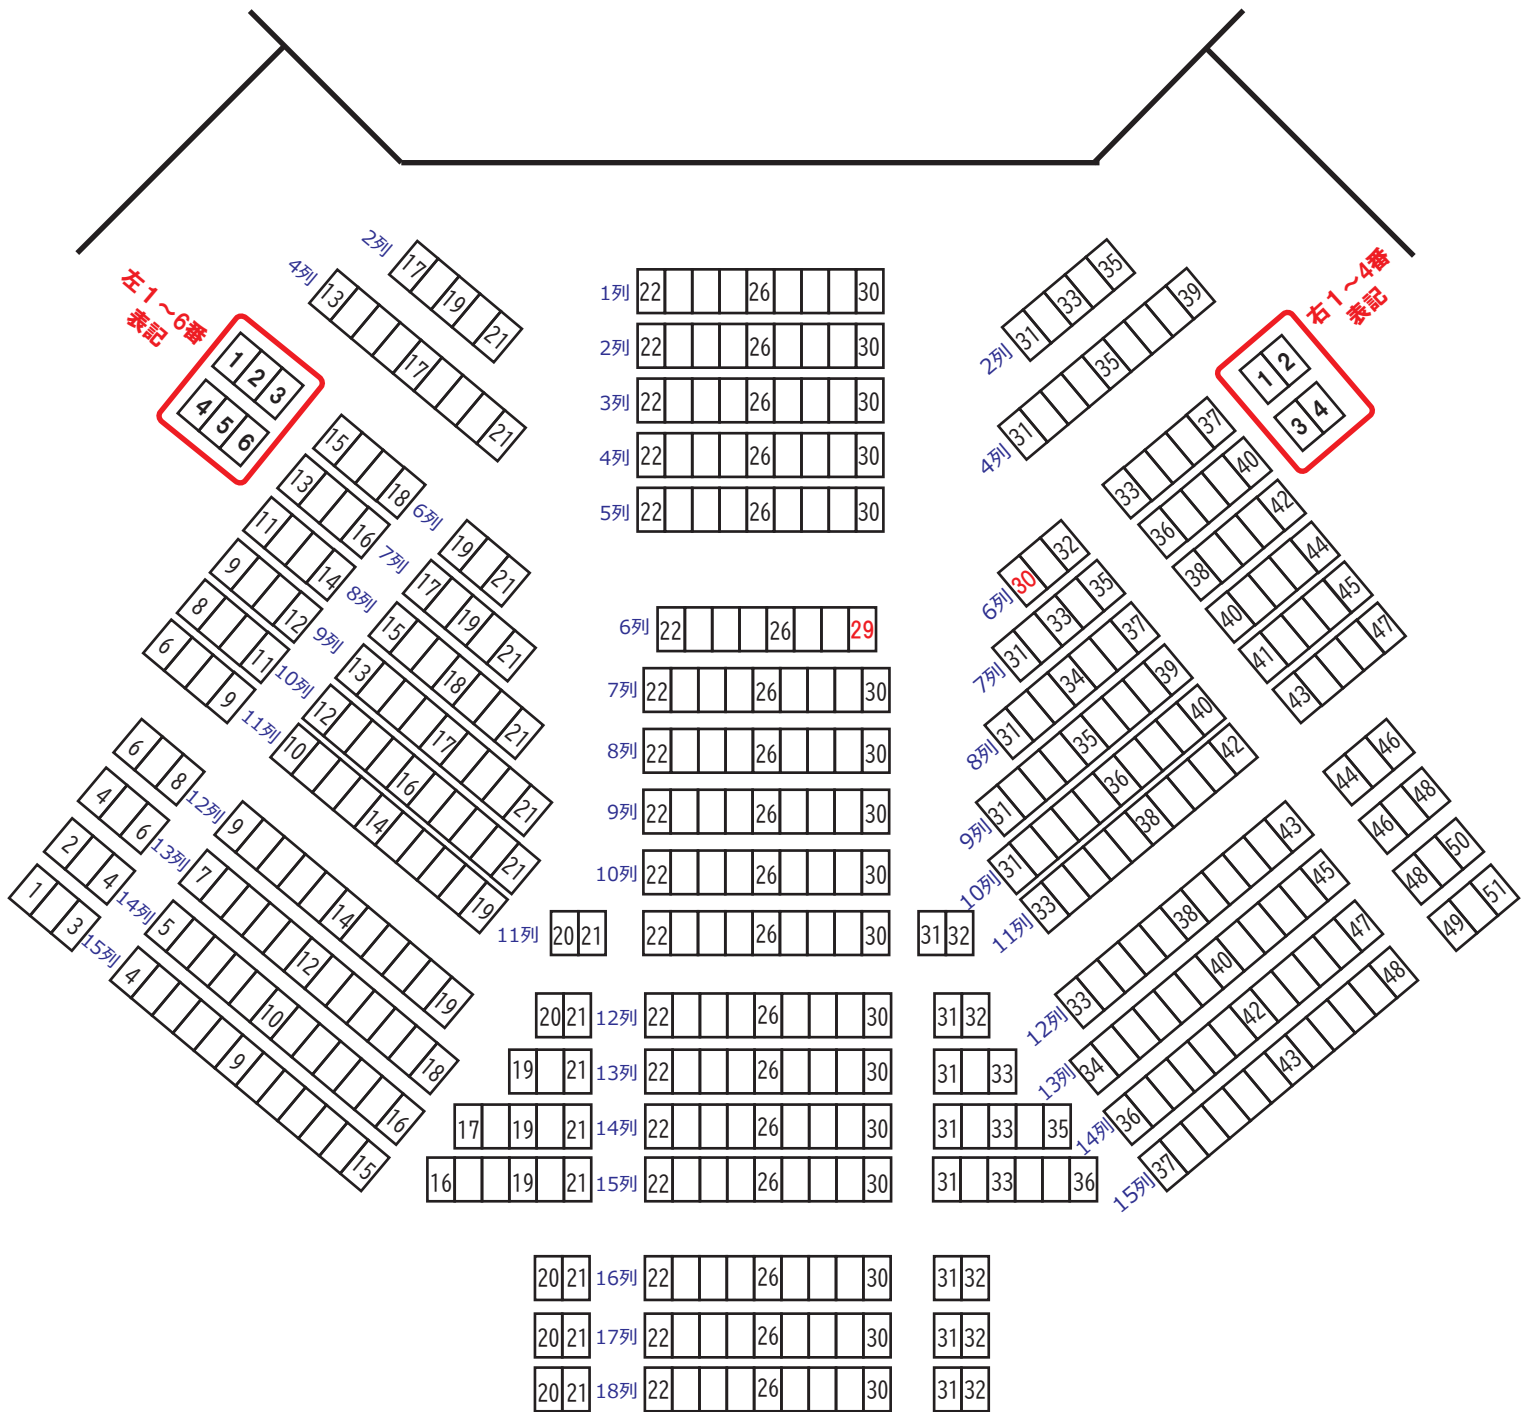

八戸市公民館（八戸市公会堂文化ホール）
客席平面図

総席数 507席
(左1~6番、右1~4番含む)

八戸市公民館ホール工事休館後
(2022年1月29日～)