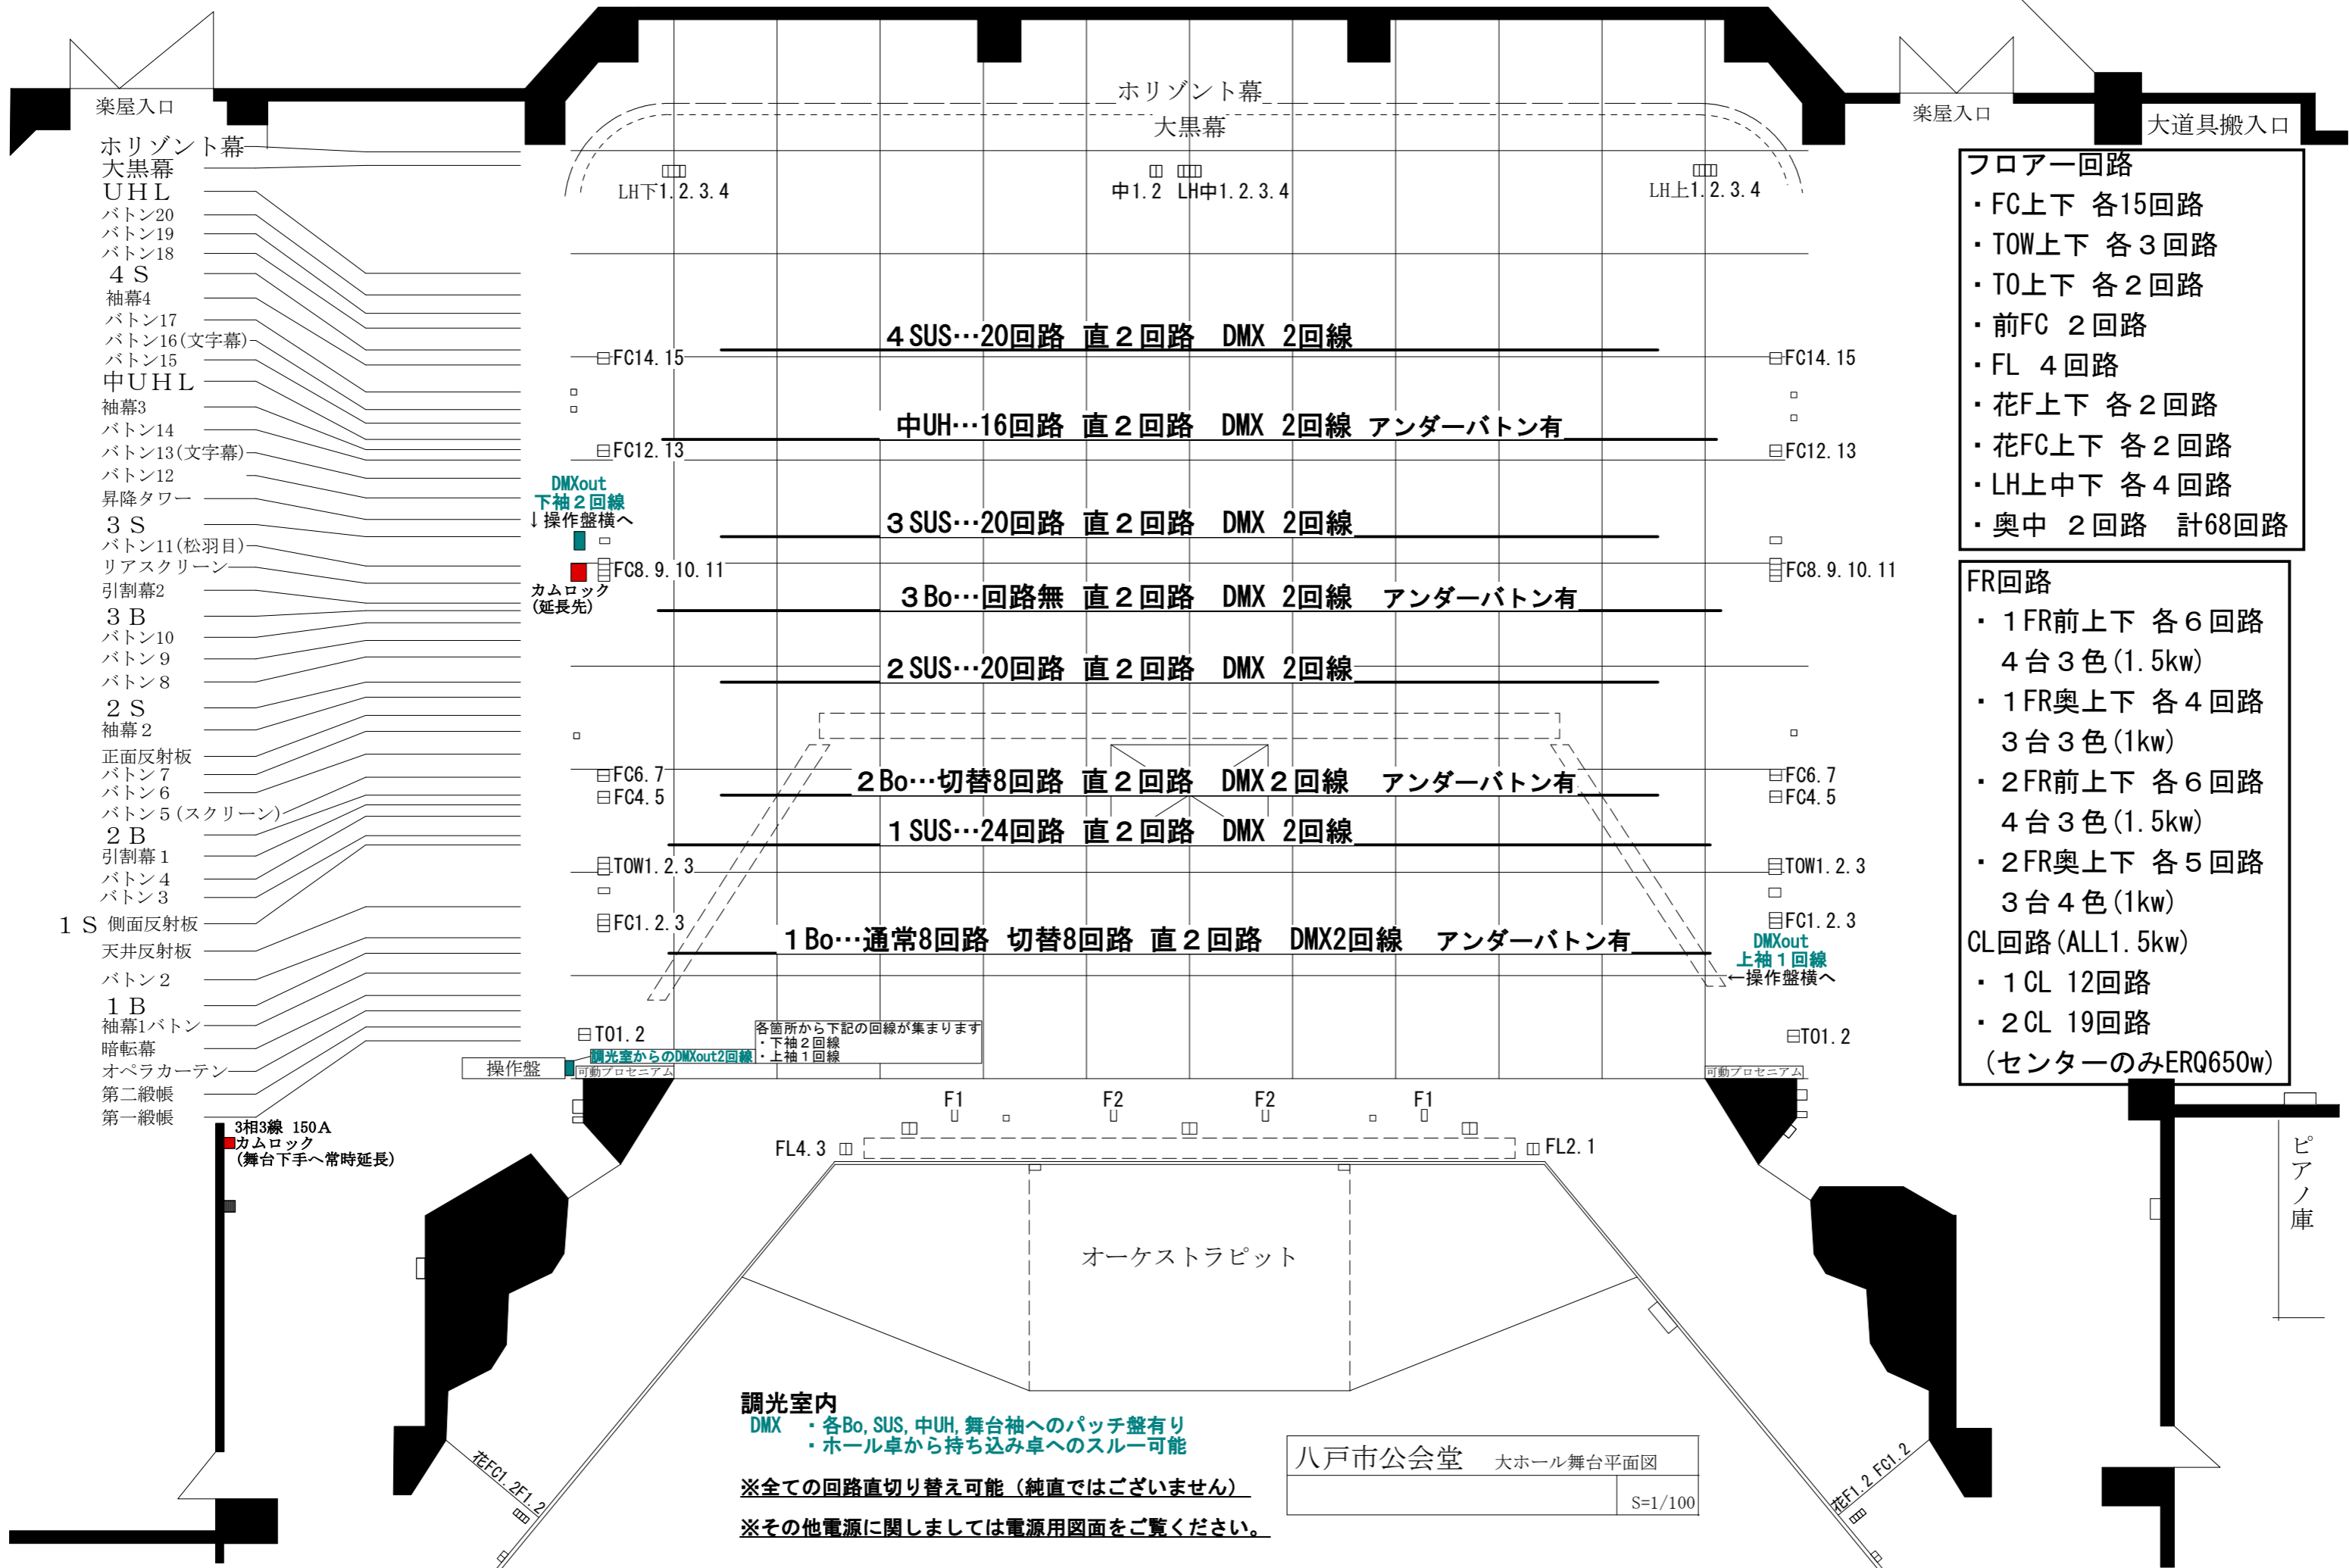

八戸市公会堂 舞台平面図

- フロー回路**
- ・ FC上下 各15回路
 - ・ TOW上下 各3回路
 - ・ TO上下 各2回路
 - ・ 前FC 2回路
 - ・ FL 4回路
 - ・ 花F上下 各2回路
 - ・ 花FC上下 各2回路
 - ・ LH上中下 各4回路
 - ・ 奥中 2回路 計68回路

- FR回路**
- ・ 1FR前上下 各6回路
4台3色(1.5kw)
 - ・ 1FR奥上下 各4回路
3台3色(1kw)
 - ・ 2FR前上下 各6回路
4台3色(1.5kw)
 - ・ 2FR奥上下 各5回路
3台4色(1kw)
- CL回路 (ALL1.5kw)**
- ・ 1CL 12回路
 - ・ 2CL 19回路
(センターのみERQ650w)

調光室内

- DMX ・ 各Bo, SUS, 中UH, 舞台袖へのパッチ盤有り
- ・ ホール卓から持ち込み卓へのスルー可能

※全ての回路直切り替え可能 (純直ではございません)
 ※その他電源に関しましては電源用図面をご覧ください。