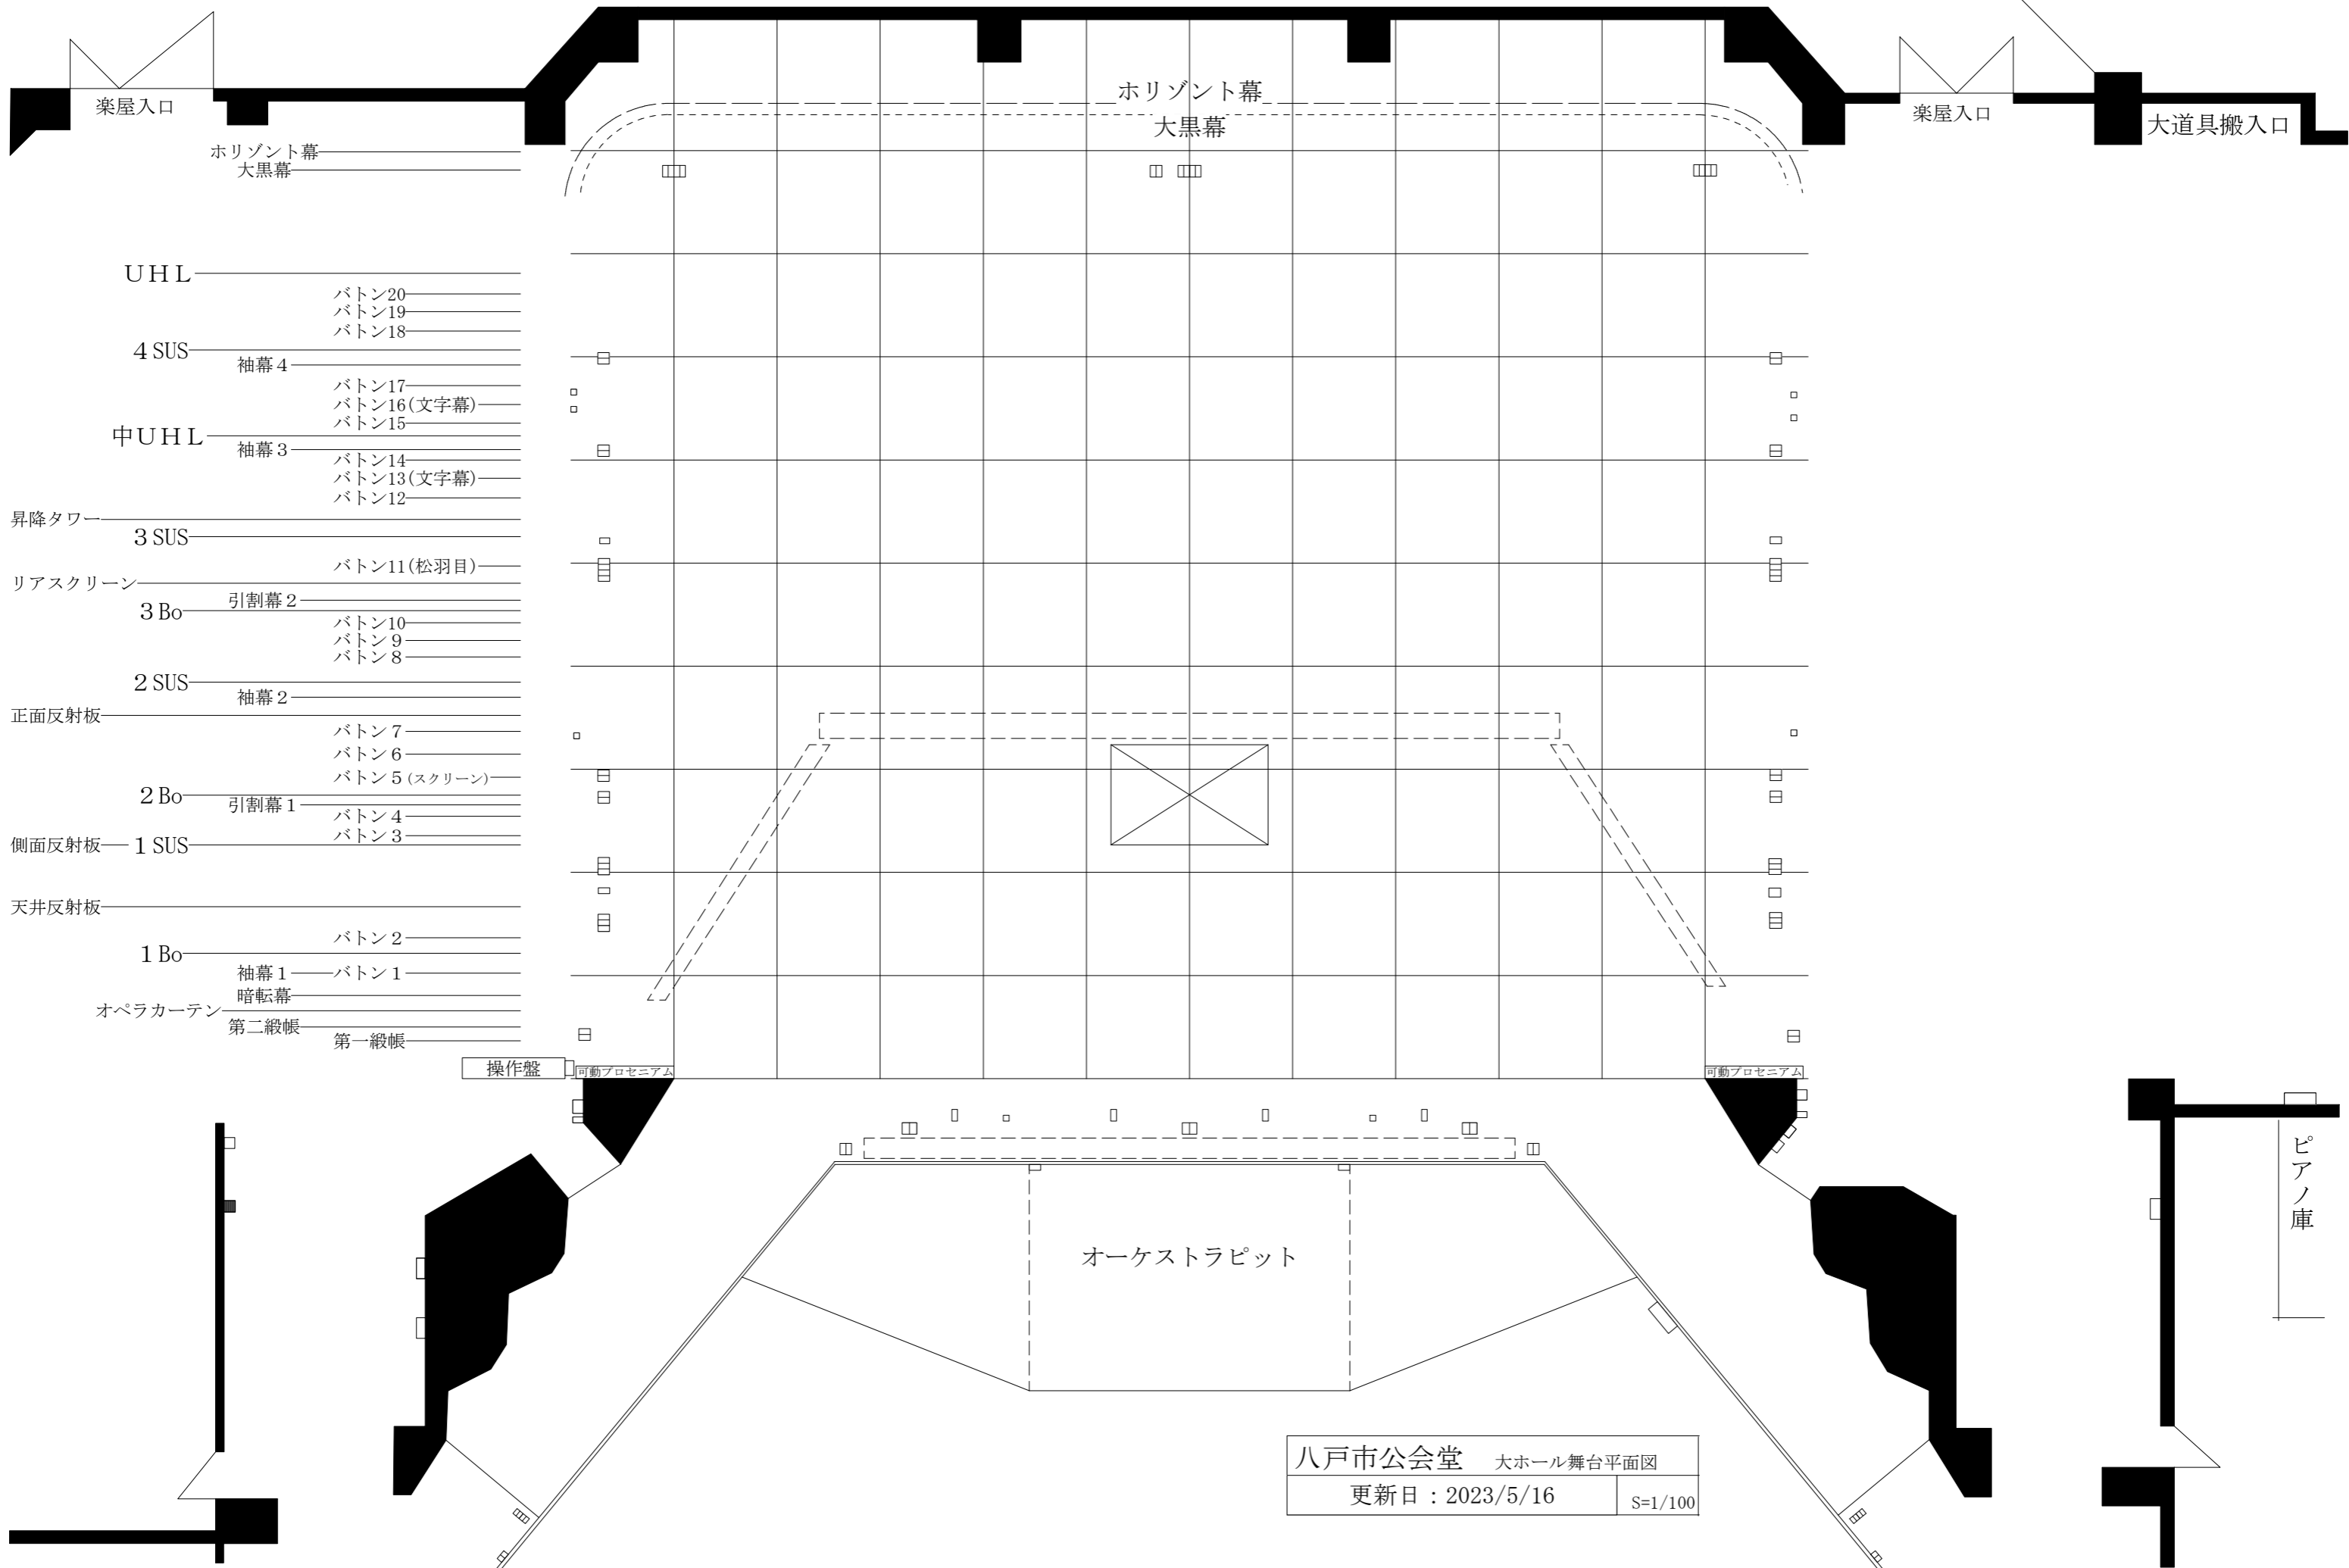

八戸市公会堂 舞台平面図

八戸市公会堂 大ホール舞台平面図
 更新日：2023/5/16
 S=1/100