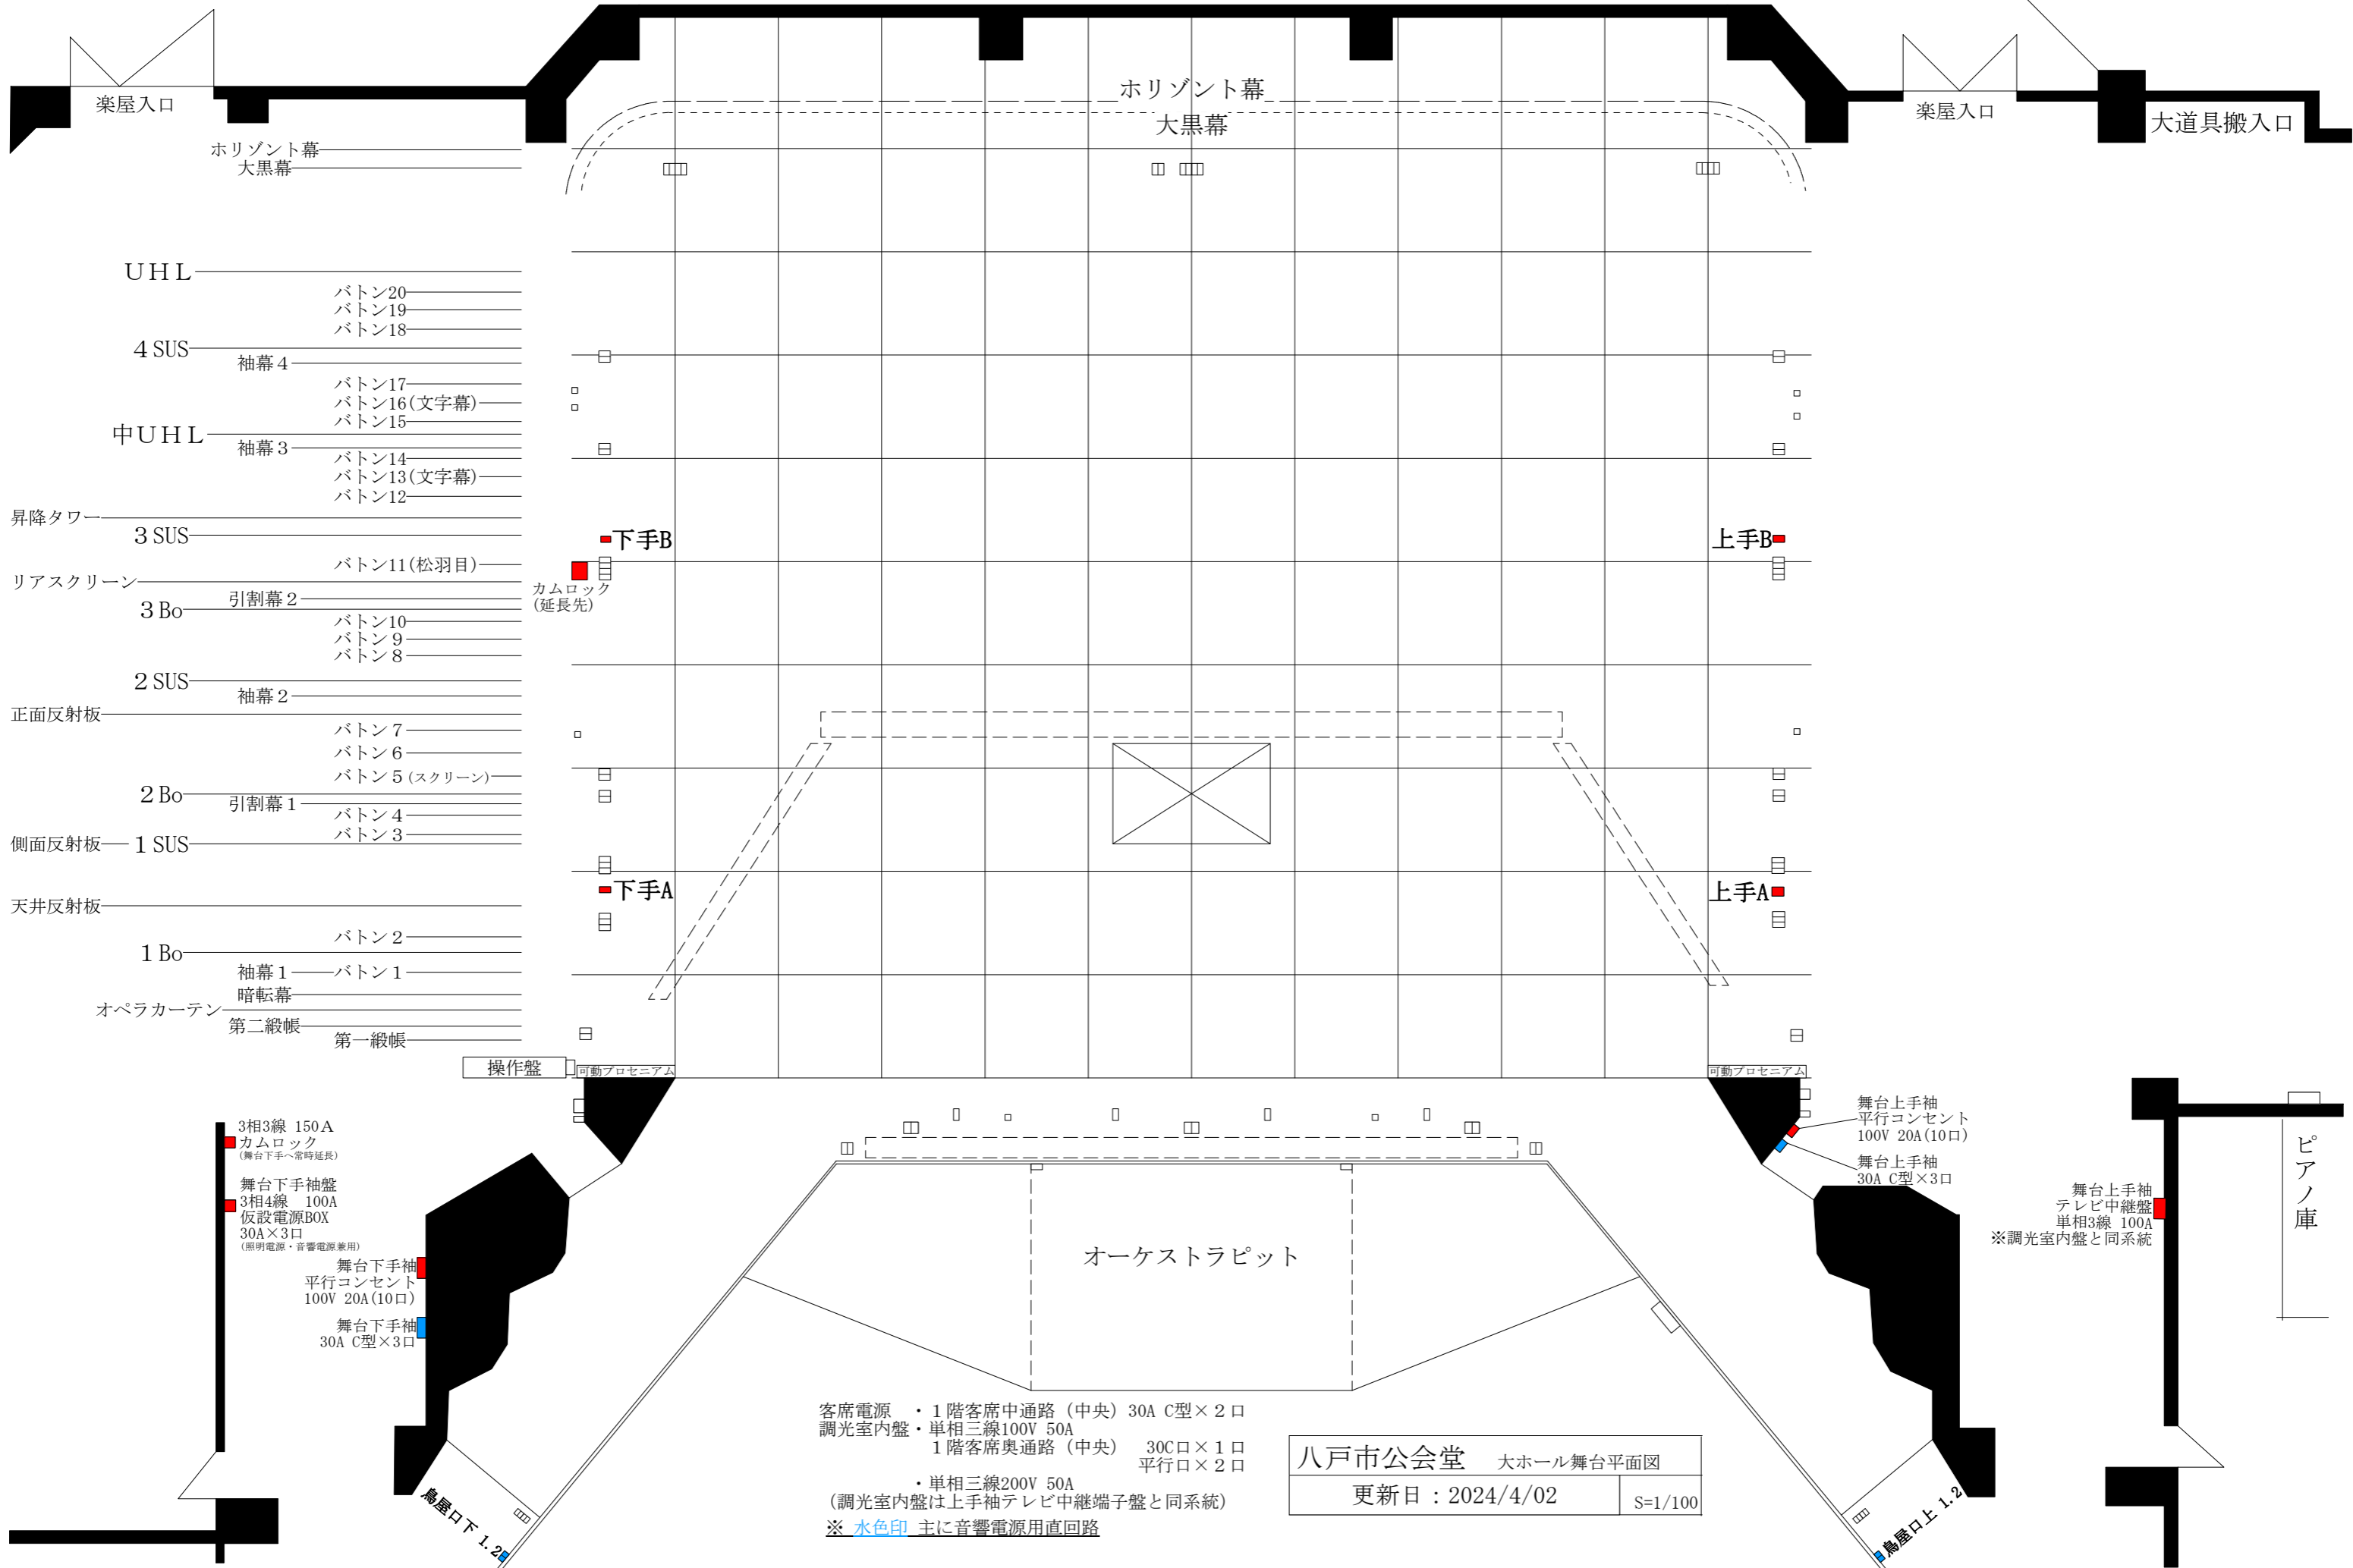

八戸市公会堂 舞台平面図

八戸市公会堂 大ホール舞台平面図
更新日：2024/4/02 S=1/100